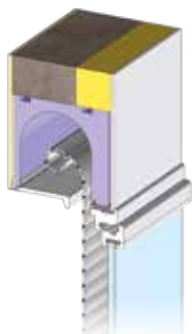

TABLIER EN ALUMINIUM ISOLÉ MICRO 15 X 09

AM-VR par ATLANTEM

Une offre couleurs complète pour vos coulisses et lames finales

COLORIS STANDARDS ET TEXTURÉS

PALETTE RAL
DISPONIBLE
EN OPTION

...et 40 coloris de tabliers au choix en ALU43 (p. 9)