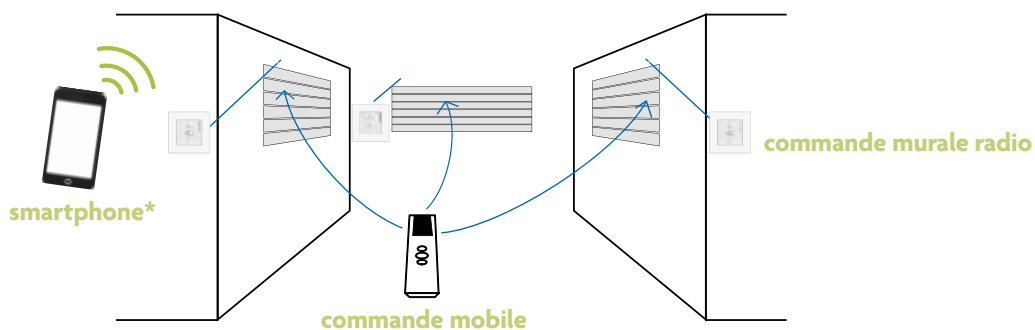

3 possibilités d'ouverture