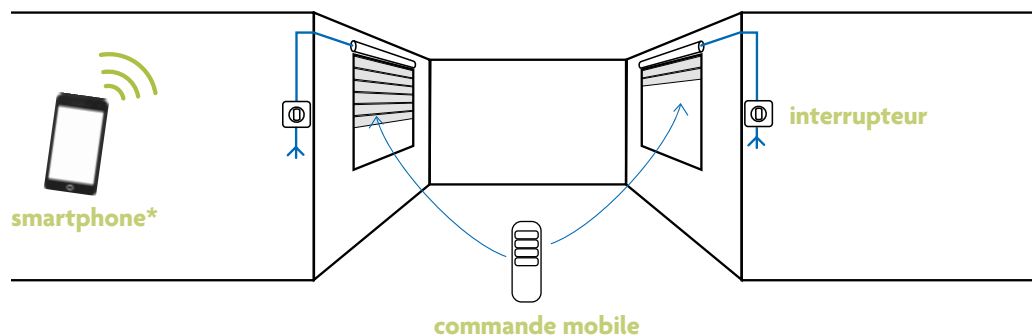

3 possibilités d'ouverture