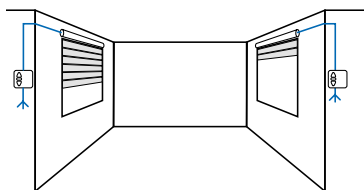

LE FILAIRE

Adapté pour un seul volet roulant à motoriser, le moteur est relié au point de commande par un câblage électrique.