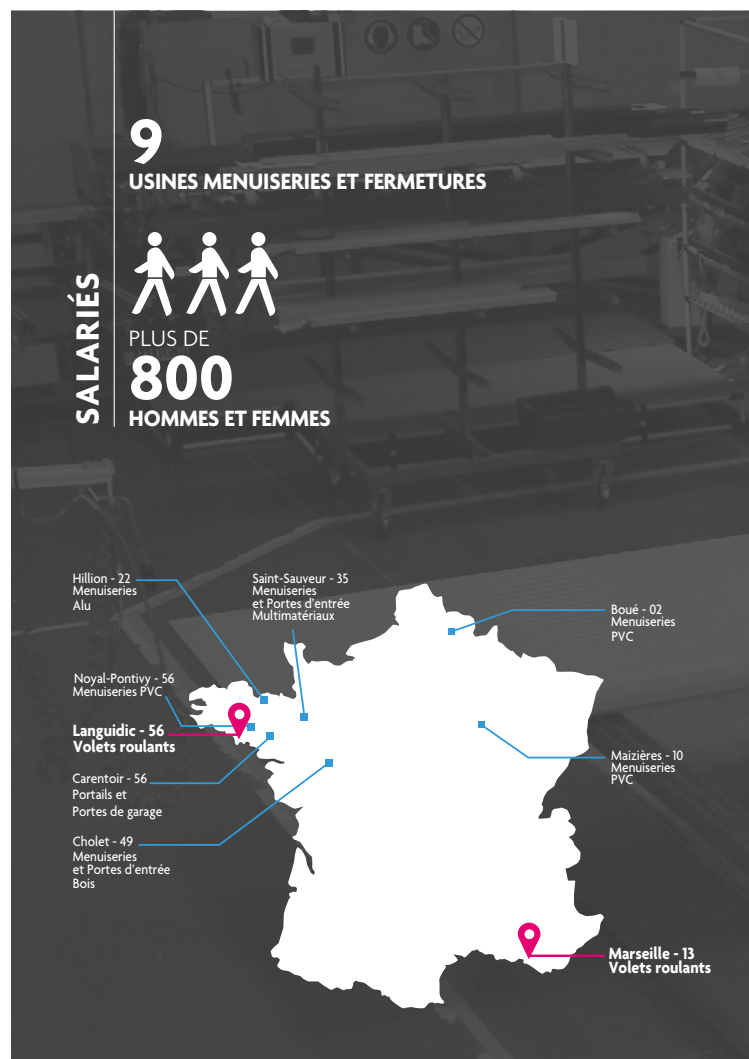

L'expérience et la qualité françaises

Fabriqué en France

Acteur incontournable depuis plus de 40 ans et spécialisé dans les ouvertures extérieures, Atlantem s'engage sur une Qualité Totale. Nous intégrons dès la conception de nos produits, l'ensemble des paramètres techniques et réglementaires, ainsi que les normes de performance et de sécurité qui permettent de répondre aux exigences environnementales en vigueur ou à venir. Notre engagement permanent pour la Qualité Totale, c'est aussi :

- La certification C.E. de tous nos produits
- L'assurance d'un produit fabriqué en France et bénéficiant d'une garantie.

Un service de qualité

Nous portons une attention toute particulière à la qualité du service rendu à nos clients. Nos collaborateurs sont de vrais spécialistes qui sauront guider vos choix et vous apporter toutes les informations concernant la pose, le réglage et l'entretien de nos produits.

Fiabilité, confort, sécurité, pérennité, esthétique, modernité, respect de l'environnement sont au centre de nos exigences en matière de développement produits.