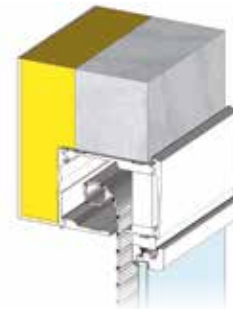

CONCEPTION OPTIMISÉE

Offre des performances thermiques U_c de $0,64 \text{ W}/(\text{m}^2\cdot\text{K})$ et acoustiques jusqu'à 50 dB. Sa perméabilité à l'air est aussi remarquable avec la classe 3 en tringle et la classe 4 en motorisé. Ces performances sont obtenues grâce aux joints dans les joues de coffre. Ce coffre répond à la RT 2012 et aux normes BBC. Disponible en motorisé ou manuel.