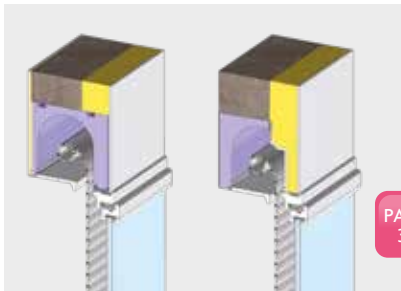

COFFRE TUNNEL
BBC & BBC XXL

COFFRE TUNNEL
1/2 LINTEAU

Je construis

COFFRE TUNNEL
Act'O