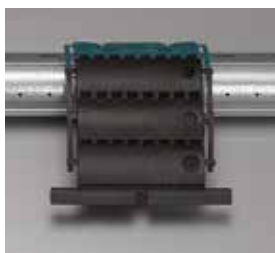

VERROUS AUTOMATIQUES 120 KG