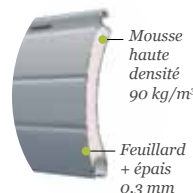

LAME ALUMINIUM 43 x 09 à performance énergétique renforcée Delta R = 0,24 m² K/W en classe 5	
Coloris extérieurs	Compatibilité volet
Blanc	Tous les volets roulants
Beige 1015	Tous les volets roulants sauf Révolution
Marron 8019	Tous les volets roulants sauf Révolution
Gris 7016	Tous les volets roulants sauf Révolution
Chêne doré	Tous les volets roulants sauf Révolution

*Pour bénéficier de la TVA à 5,5% sur les volets roulants, la lame à performance énergétique renforcée est demandée.