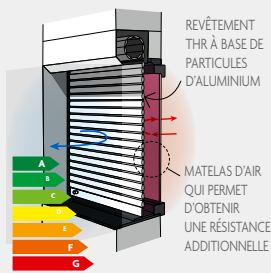

La performance thermique du volet

La performance thermique d'un volet roulant consiste à créer un matelas d'air entre le vitrage de la menuiserie et le tablier. La chaleur de la maison s'échappe naturellement par le vitrage de la menuiserie. Le tablier aluminium à performance énergétique renforcée et son traitement réfléchissant renvoie la chaleur contre le vitrage de la fenêtre et réchauffe le matelas d'air créé. Votre duo Menuiserie / Volet est donc plus performant. La résistance additionnelle de l'ensemble volet et matelas d'air est égale à 0.24 m².K/W(l).