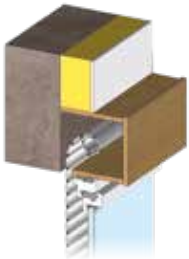

par ATLANTEM
AM-VR

Une offre couleurs complète pour vos coulisses et lames finales

COLORIS STANDARDS ET TEXTURÉS

PALETTE RAL
DISPONIBLE
EN OPTION

...et 40 coloris de tabliers au choix en ALU43 (p. 9)

Tous les bénéfices du volet roulant **Art'O**