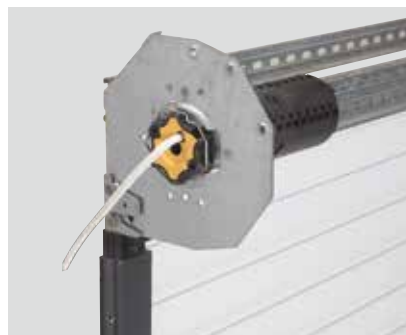

ART'O PRO ENTièrement DISSIMULÉ DANS LE CHÉNEAU DE LA VÉRANDA

Une offre couleurs complète pour vos coulisses et lames finales

COLORIS STANDARDS ET TEXTURÉS

PALETTE RAL
DISPONIBLE
EN OPTION