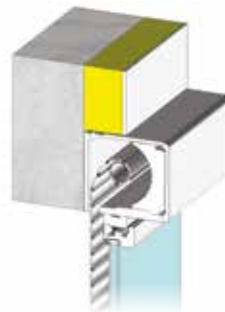

TEINTES POSSIBLES POUR LE COFFRE

ESSENCES DE BOIS POSSIBLES POUR LE COFFRE

PERFORMANCE ET CONFORT

L'une des meilleures performances thermiques du marché avec un U_c de $1 \text{ W}/(\text{m}^2 \cdot \text{K})$ et une perméabilité à l'air classe 4 toutes manœuvres. Ses performances acoustiques sont également remarquables avec en standard 47 dB^* et pouvant atteindre 51 dB . Elles sont obtenues grâce à des joues équipées de joints et des complexes isolants. Toutes les manœuvres sont disponibles sur ce coffre.