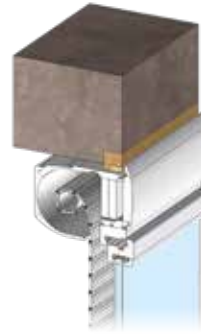

Toutes les manœuvres sont disponibles et on privilégiera le système radio IO avec la gestion d'ensoleillement pour plus de confort.

CRX, le bloc baie révolution

DISCRET

Coffre avec trappe d'accès intérieur affleurant à l'ouvrant. Seulement 14 cm d'emprise sur la hauteur de baie.